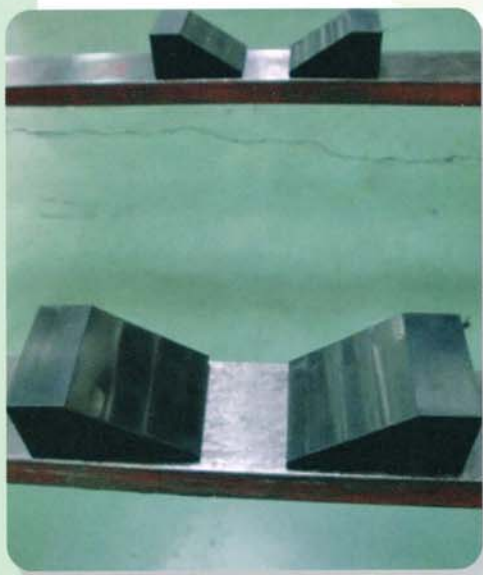

マジックベルト

# とま〜る

円形状の搬送に適しています。

裏面磁石のため、使用後は車体の一部に取り付け移動出来ます。

※現在、製品の色は**白色**となっております。

 株式会社 **王寺ゴム** 製作所

本社・工場 奈良県大和郡山市伊豆七条町172-1  
〒639-1116 TEL(0743)57-6891 FAX(0743)57-6893  
関東営業所 埼玉県川口市東内野566-18  
〒333-0821 TEL(048)296-8421 FAX(048)296-8424