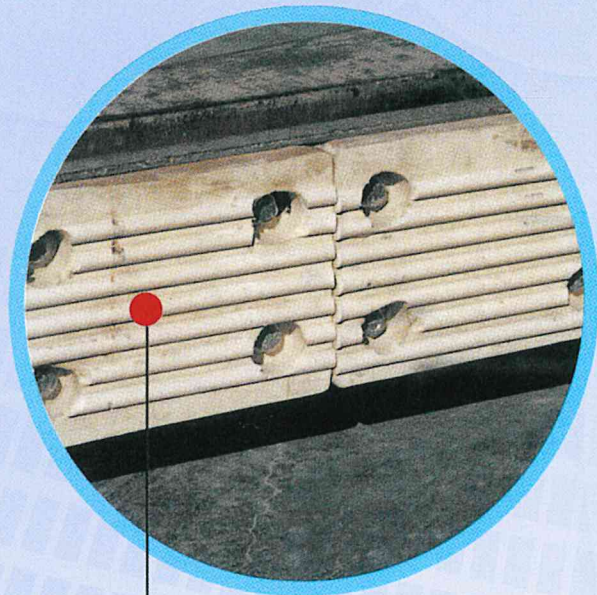

# フォークリフトのアタッチメント クランプゴム

白ゴム  
両面使用可能

いろいろな形状と  
フォークリフト挟搬機に  
対応します

〈代理店〉

 株式会社 **王寺ゴム** 製作所

本社・工場 〒639-1116 奈良県大和郡山市伊豆七条町 172-1  
TEL.0743-57-6891 FAX.0743-57-6893

関東営業所 〒333-0821 埼玉県川口市東内野 566-18  
TEL.048-296-8421 FAX.048-296-8424