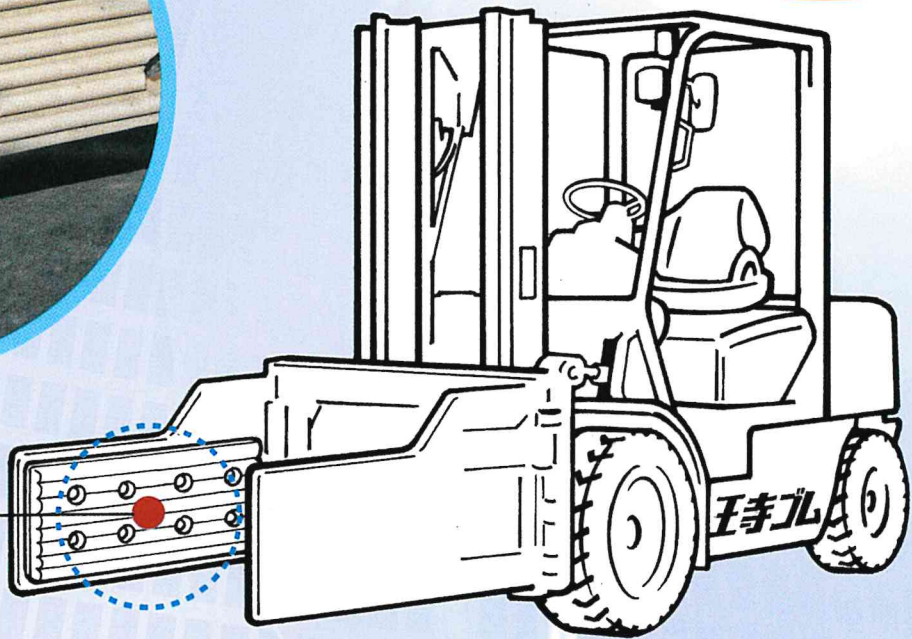

# フォークリフトのアタッチメント クランプゴム

白ゴム  
両面使用可能

いろいろな形状と  
フォークリフト挟搬機に  
対応します

〈代理店〉

 株式会社 **王寺ゴム** 製作所

本社・工場 〒639-1116 奈良県大和郡山市伊豆七条町 172-1  
TEL.0743-57-6891 FAX.0743-57-6893

関東営業所 〒333-0821 埼玉県川口市東内野 566-18  
TEL.048-296-8421 FAX.048-296-8424