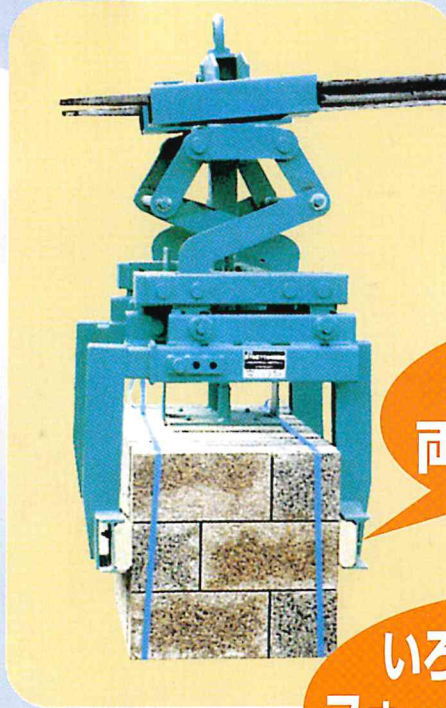

# フォークリフトのアタッチメント クランプゴム

白ゴム  
両面使用可能

いろいろな形状と  
フォークリフト挟搬機に  
対応します

〈代理店〉

 株式会社 **王寺ゴム** 製作所

本社・工場 〒639-1116 奈良県大和郡山市伊豆七条町 172-1  
TEL.0743-57-6891 FAX.0743-57-6893

関東営業所 〒333-0821 埼玉県川口市東内野 566-18  
TEL.048-296-8421 FAX.048-296-8424