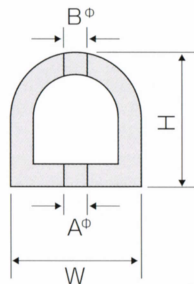

# カーस्टッパー

「アタリ止めで安心!!!」

 株式会社 **王寺グム** 製作所

本社・工場 〒639-1116 奈良県大和郡山市伊豆七条町 172-1  
TEL.0743-57-6891 FAX.0743-57-6893

関東営業所 〒333-0821 埼玉県川口市東内野 566-18  
TEL.048-296-8421 FAX.048-296-8424

代理店

型番	W	H	A $\phi$	B $\phi$	ボルト穴ピッチ	標準長さ
D-55	50	50	26	28		
D-77	70	70	26	28	100・450 <sup>P</sup> ×4・100	2,000
D-100	100	100	30	40		
D-135	150	130	30	40	100・450 <sup>P</sup> ×4・100	2,000